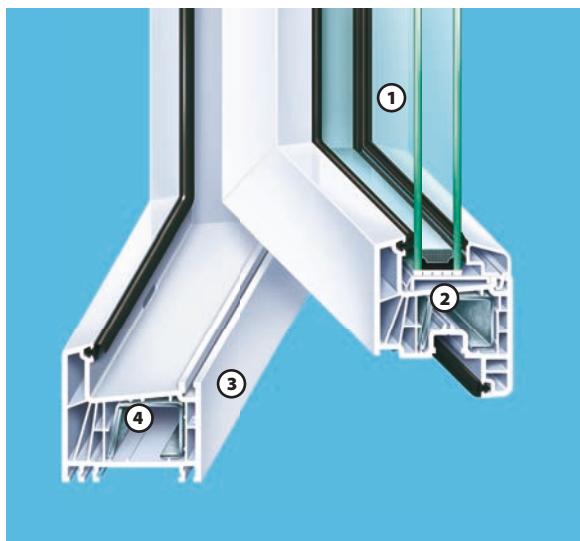

## Classic

Počet komor: 6  
Počet těsnění: 2  
Izolační sklo: 2 sklo  
Prostup tepla: 1,2W/m<sup>2</sup>K

Třída úspornosti:

1482/2008

# Classic

Špičkové německé 70mm PVC okenní profily Kömmerling **6-komorové konstrukce** v nejvyšší kvalitě zpracování a s co možná nejužšími pohledy pro **maximální prostup světla**.

- 1. Izolační dvojskla  $U=1,1W/m^2K$**  jsou opatřena speciálním pokovením a plněna argonem, který **zlepšuje tepelné vlastnosti skla a zabraňuje rosení**
- 2.** Hluboká drážka pojme izolační skla až do tloušťky 39mm
- 3.** Veškeré profily mají **stěny tloušťky třídy A** dle ČSN EN 12608
- 4.** Pozinkovaná **ocelová výztuha 1,5mm** ve všech částech rámu a křídel

Plastové profily jsou stabilizovány pomocí ekologického vápníku a zinku namísto olova tzv. stabilizátor **Greenline**.

Okna CLASSIC a jejich vlastnosti byly odzkoušeny v Centru stavebního inženýrství ve Zlíně a byl na ně vydán **evropský certifikát č. CV-09-0095/Z**.

**Celoobvodové kování SIEGENIA-AUBI Titan AF** s ložiskovými rolničkovými čepy, standardně dodáváno s mikroventilací, bezpečnostním uzamykacím bodem proti vypáčení, pojistkou proti chybné manipulaci a zvedacem křídla zabraňujícím jeho svěšování v zavřené poloze.