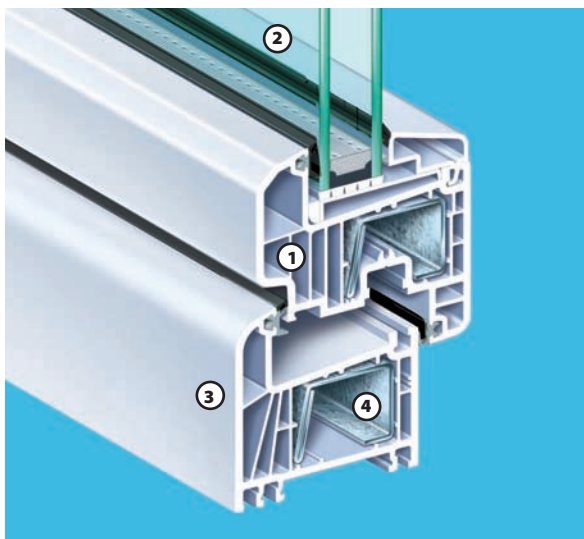

Contur Elegant

Počet komor: 7
Počet těsnění: 2
Izolační sklo: 2 sklo
Prostup tepla: 1,2W/m²K

Třída úspornosti:

1482/2008

Contur Elegant

Špičkové německé 70mm PVC okenní profily Kömmerling s křídlem **82 mm 7-komorové** konstrukce s širokým obvodovým zkosením se zakulaceným designem.

- 1. Dodatečné tlumící komory** přináší lepší tepelnou izolaci
- 2. Izolační dvojskla $U=1,1W/m^2K$** jsou opatřena speciálním pokovením a plněna argonem, který **zlepšuje tepelné vlastnosti skla a zabraňuje rosení**. Díky vystouplému křídlu je možné zasklít izolační skla až do tloušťky 47 mm
- 3. Veškeré profily mají stěny tloušťky třídy A** dle ČSN EN 12608
- 4. Pozinkovaná ocelová výztuha 1,5mm** ve všech částech rámu a křídel

Plastové profily jsou stabilizovány pomocí ekologického vápníku a zinku namísto olova tzv. stabilizátor **Greenline**.

Okna CONTUR ELEGANT a jejich vlastnosti byly odzkoušeny v Centru stavebního inženýrství ve Zlíně a byl na ně vydán **evropský certifikát č. CV-09-0095/Z**.

Celoobvodové kování SIEGENIA-AUBI Titan AF s ložiskovými rolničkovými čepy, standardně dodáváno s mikroventilací, bezpečnostním uzamykacím bodem proti vypáčení, pojistkou proti chybné manipulaci a zvedacem křídla zabraňujícím jeho svěšování v zavřené poloze.