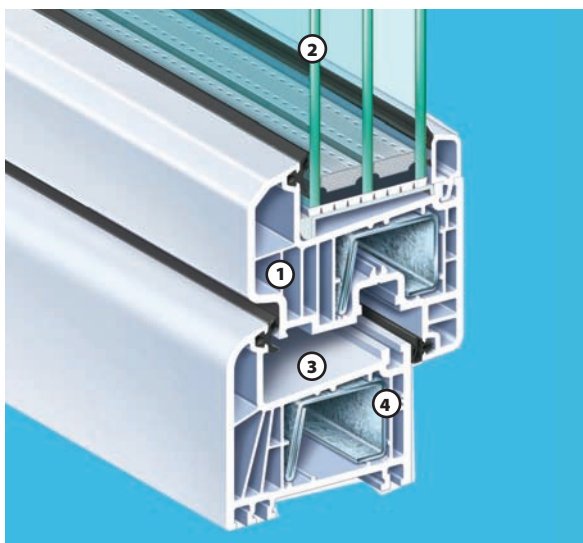

## Contur Tri Elegant

Počet komor: 7  
Počet těsnění: 2  
Izolační sklo: 3 sklo s Al rámečkem  
Prostup tepla: 0,96W/m<sup>2</sup>K

Třída úspornosti: 

Počet komor: 7  
Počet těsnění: 2  
Izolační sklo: 3 sklo s nerez/plast rámečkem  
Prostup tepla: 0,92/0,90W/m<sup>2</sup>K

# Contur Tri Elegant

Špičkové německé 70mm PVC okenní profily Kömmerling s křídlem **82 mm 7-komorové** konstrukce a širokým obvodovým zkosením se zakulaceným designem.

- 1. Dodatečné tlumící komory** přináší lepší tepelnou izolaci
- 2. Zasklení izolačními trojskly s hodnotou  $U=0,6W/m^2K$** , které jsou opatřena speciálním pokovením a plněna argonem, který **zlepšuje tepelné vlastnosti skla a zabraňuje rosení**. Díky vystouplému křídlu je možné zasklít izolační skla až do tloušťky 47 mm
- 3. Veškeré profily mají stěny tloušťky třídy A** dle ČSN EN 12608
- 4. Pozinkovaná ocelová výztuha 1,5mm** ve všech částech rámu a křídel

Plastové profily jsou stabilizovány pomocí ekologického vápníku a zinku namísto olova tzv. stabilizátor **Greenline**.

Okna CONTUR TRI ELEGANT a jejich vlastnosti byly odzkoušeny v Centru stavebního inženýrství ve Zlíně a byl na ně vydán **evropský certifikát č. CV-09-0095/Z**.