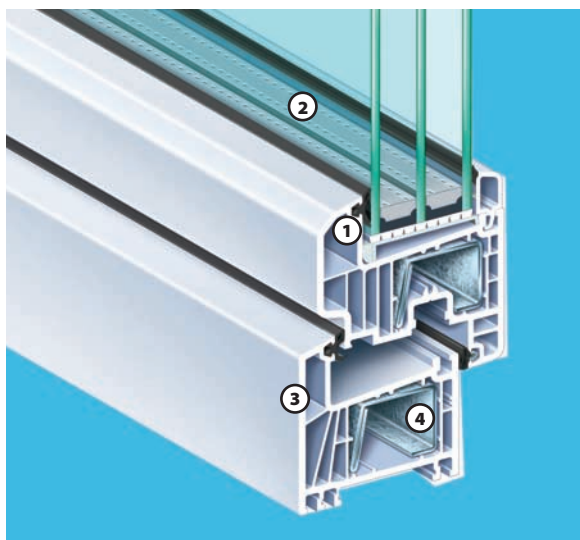

## Contur Tri

Počet komor: 7  
Počet těsnění: 2  
Izolační sklo: 3 sklo s Al rámečkem  
Prostup tepla: 0,96W/m<sup>2</sup>K

Třída úspornosti:  A  A+  A++

Počet komor: 7  
Počet těsnění: 2  
Izolační sklo: 3 sklo s nerez/plast rámečkem  
Prostup tepla: 0,92/0,90W/m<sup>2</sup>K

# Contur Tri

Špičkové německé 70mm PVC okenní profily Kömmerling s křídlem **82 mm 7-komorové** konstrukce a širokým obvodovým zkosením reflektujícím nejmodernější designové cítění.

- 1. Dodatečné tlumící komory** přináší lepší tepelnou izolaci
- 2. Zasklení izolačními trojskly s hodnotou  $U=0,6W/m^2K$** , které jsou opatřena speciálním pokovením a plněna argonem, který **zlepšuje tepelné vlastnosti skla a zabraňuje rosení.** Díky vystouplému křídlu je možné zasklít izolační trojskla až do tloušťky 47 mm
- 3. Veškeré profily mají stěny tloušťky třídy A** dle ČSN EN 12608
- 4. Pozinkovaná ocelová výztuha 1,5mm** ve všech částech rámu a křídel

Plastové profily jsou stabilizovány pomocí ekologického vápníku a zinku namísto olova tzv. stabilizátor **Greenline**.

Okna CONTUR TRI a jejich vlastnosti byly odzkoušeny v Centru stavebního inženýrství ve Zlíně, a byl na ně vydán **evropský certifikát č. CV-09-0095/Z**.