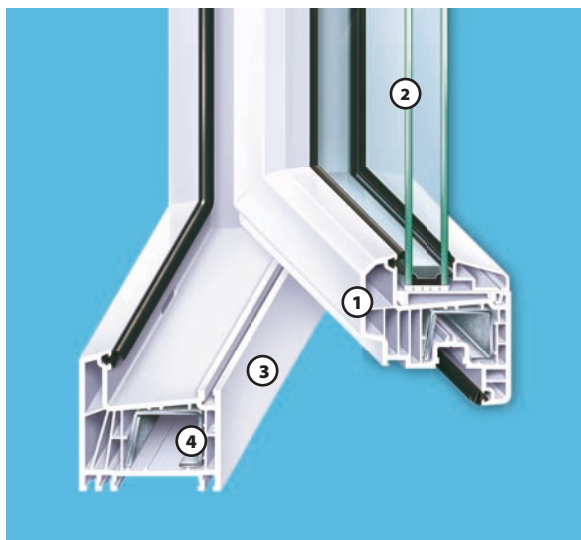

## Contur

Počet komor: 7  
Počet těsnění: 2  
Izolační sklo: 2 sklo  
Prostup tepla: 1,2W/m<sup>2</sup>K

Třída úspornosti:

1482/2008

# Contur

Špičkové německé 70mm PVC okenní profily Kömmerling s křídlem **82 mm 7-komorové** konstrukce a širokým obvodovým zkosením reflektující nejmodernější designové cítění.

- 1. Dodatečné tlumící komory** přináší lepší tepelnou izolaci
- 2. Izolační dvojskla  $U=1,1W/m^2K$**  jsou opatřena speciálním pokovením a plněna argonem, který **zlepšuje tepelné vlastnosti skla a zabraňuje rosení**. Díky vystouplému křídlu je možné zasklít izolační skla až do tloušťky 47 mm
- 3. Veškeré profily mají stěny tloušťky třídy A** dle ČSN EN 12608
- 4. Pozinkovaná ocelová výztuha 1,5mm** ve všech částech rámu a křídel

Plastové profily jsou stabilizovány pomocí ekologického vápníku a zinku namísto olova tzv. stabilizátor **Greenline**.

Okna CONTUR a jejich vlastnosti byly odzkoušeny v Centru stavebního inženýrství ve Zlíně, a byl na ně vydán **evropský certifikát č. CV-09-0095/Z**.