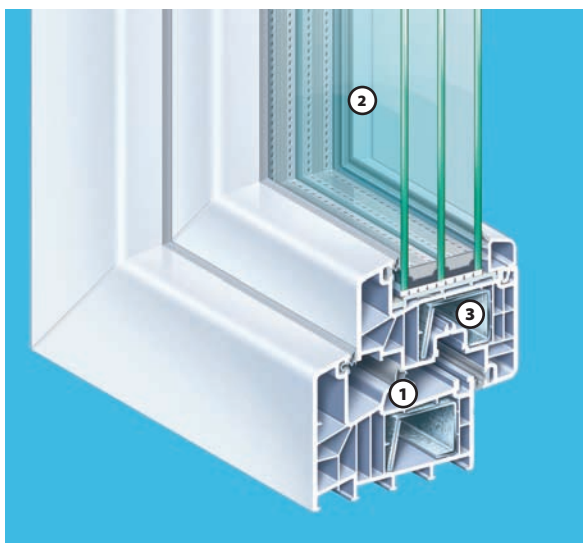

Superline

Počet komor: 7
Počet těsnění: 3
Izolační sklo: 3 sklo s Al rámečkem
Prostup tepla: $0,82\text{W/m}^2\text{K}$ *

Třída úspornosti: A A+ A++

Izolační sklo: 3 sklo s Al rámečkem
Prostup tepla: $0,75\text{W/m}^2\text{K}$ **

Třída úspornosti: A A+ A++

*menší než $2,3\text{ m}^2$

**větší než $2,3\text{ m}^2$

1482/2008

Superline

Špičkové německé 88mm PVC okenní profily **KÖMMERLING** s názvem **SUPERLINE** představují obrovský kvalitativní skok ve vývoji okenních profilů.

- 1. 3 těsnící roviny v drážce křídla a rámu** přináší lepší vzduchotěsnost, ochranu při prudkém dešti a zlepšují tepelnou propustnost. Výrazně **lepší zvuková izolace** než u 70mm hloubky profilu
- 2. 48mm hluboké sklo** za účelem zvýšení tepelné izolace a bezpečnosti. **Izolační trojskla s hodnotou $U=0,5W/m^2K$** jsou opatřena speciálním pokovením a plněná argonem, který zlepšuje tepelné vlastnosti skla a zabraňuje rosení
- 3. Celý systém okna SUPERLINE je nenáročný na údržbu** díky umístění okenního kování v chráněném prostoru za středovým těsněním