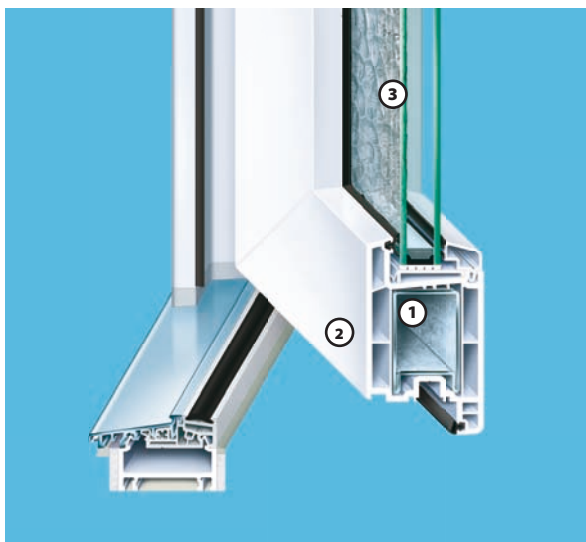

Classic Portal

Vícekomorový systém

Počet těsnění: 2

Výplň: 2 sklo

Prostup tepla: 1,4W/m²K

Výplň: pevná výplň

Prostup tepla: 1,3W/m²K

Třída úspornosti:

Výplň: 3 sklo

Prostup tepla: 1,2W/m²K

Třída úspornosti:

1482/2008

Classic Portal

Špičkové německé 70mm PVC dveřní profily Kömmerling s **vícekomorovou konstrukcí** poskytující účinnou ochranu proti vloupání.

1. Velkoryse dimenzované pravoúhlé ocelové výtzuhy vytváří pevný a **silný rám dveří**
2. **Masivní křídla** jsou zesílena svařenými rohovými spojkami
3. **Široká škála členení dveří a dveřních výplní.** Izolační skla jsou opatřena speciálním pokovením a plněna argonem, **který zlepšuje tepelné vlastnosti skla a zabraňuje rosení**

Plastové profily jsou stabilizovány pomocí ekologického vápníku a zinku namísto olova tzv. stabilizátor **Greenline.**

Dveře CLASSIC PORTAL a jejich vlastnosti byly odzkoušeny v Centru stavebního inženýrství ve Zlíně a byl na ně vydán **evropský certifikát č. CV-09-0049/Z.**